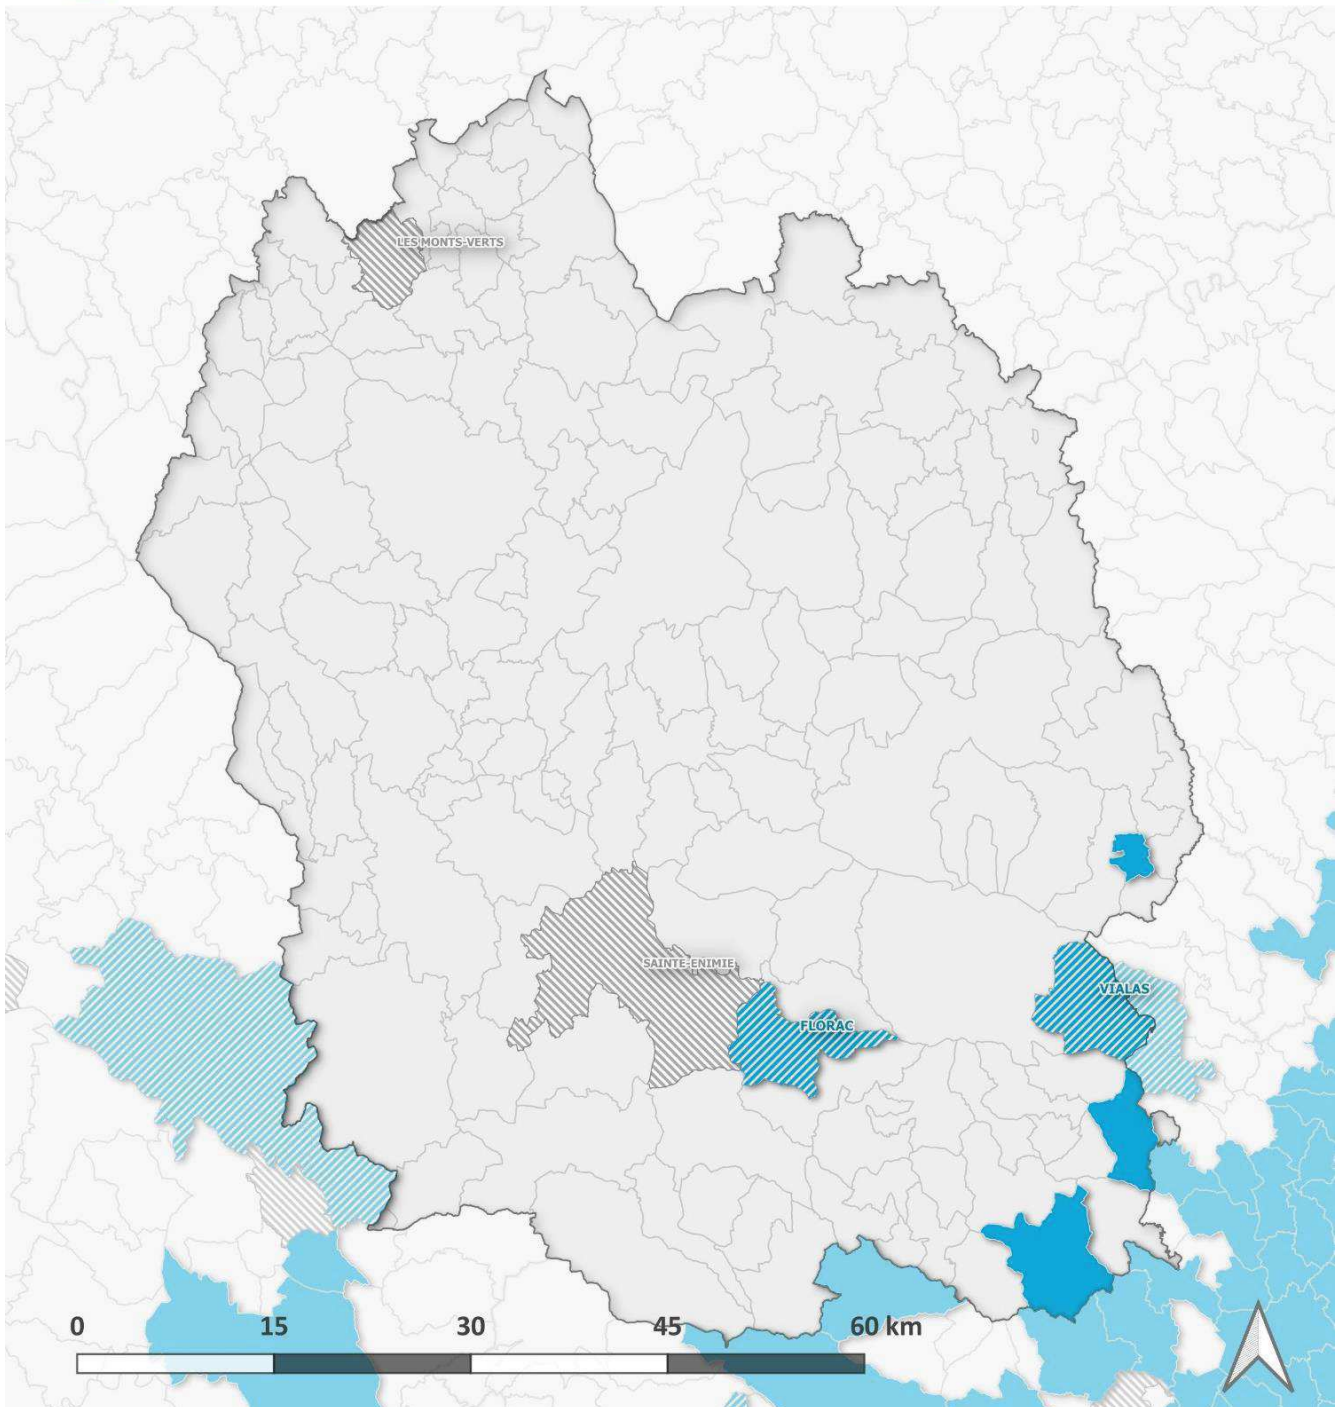

# Légende

## Statut des communes

- Non colonisée par *Ae. albopictus*
- Colonisée par *Ae. albopictus* avant 2020
- Colonisée par *Ae. albopictus* en 2020
- Détection ponctuelle d'*Ae. albopictus* avant 2020
- Détection ponctuelle d'*Ae. albopictus* en 2020

**CARTE : ÉVOLUTION DE LA COLONISATION CONNUE DU DEPARTEMENT DE LA LOZERE PAR *Aedes albopictus* EN 2020 (SOURCE : ALTOPICTUS).**